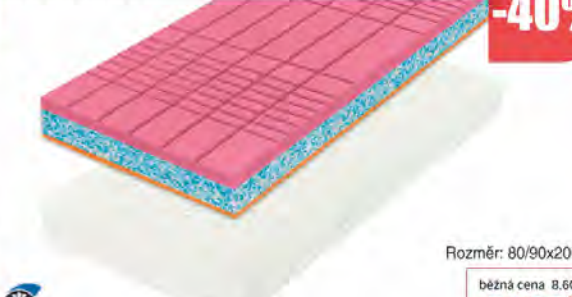

MARIANA

20 cm

-40%

Rozměr: 80/90x200 cm

běžná cena 8.600,-
5.160,-*

Robustní matrace s pokročilým systémem profílace. Měkčí strana matrace – růžová pěna vyrobena z vysoce odolné pěny Flexifoam®, s profílací CubeCare - navrženou pro zdravotní matrace, optimalizuje tuhosti v jednotlivých zónách, uvolnění ramen, pevnosti v oblasti páne. Má 7 anatomických zón a střední tuhost. Tužší strana matrace - oranžová pěna Flexifoam s jemnou masážní profílací má 5 anatomických zón a vyšší střední tuhost. Jádro matrace je tvořeno tlakové pojenou Flexifoam® RE pěnou vysoké objemové hmotnosti. Prateľný potah WELLNESS s funkcí snižování statického, je prateľný na 60 °C. Snadnou manipulaci zajišťuje konstrukce z 2 částí. Je prošitý extra silnou klimatizační vrstvou dutého vlákna (ženy nechladí, muže nepřehřívá). Vhodné uložení na pevný latkový nebo pevný / polohovatelný lamelový rošt. **Výška matrace cca 20 cm. Doporuč. nosnost do 130 kg.**