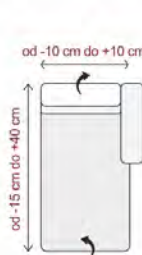

LONG P
165cm x 105cm + F

17.190,-

ÚPRAVA
ŠÍŘKY +/- 10 cm
PŘÍPLATEK + 10%
ÚPRAVA
DĚLKY -15 až +40 cm
PŘÍPLATEK + 10%