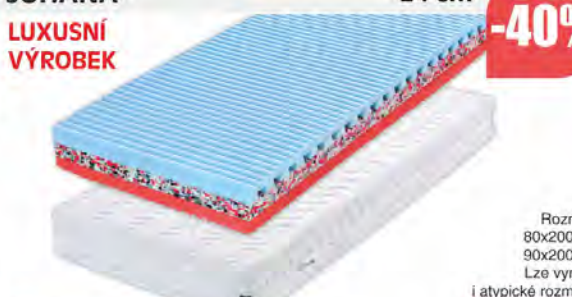

JOHANA

24 cm

-40%

Rozměr:
80x200 cm
90x200 cm
Lze vyrobit
i atypické rozměry.

běžná cena 8.080,-
4.840,-*

Vysoká sendvičová matrace s rozdílnou tuhostí stran, zvýšenou prodyšností a nosností. Pružná strana se střední tuhostí a profilací Flexi AIR (modrá) dokonale kopíruje a odlehčuje střeštem a fyzickou námahou znavené tělo. Super vzdušná. Pružná strana Flexi (červená) pevnější strana matrace se 7-zónovou masážní profilací. Stabilitu, vysokou nosnost a tuhost dodává střední vstva z tlakové pojené RE pěny. Snímatelný a prateľný potah Microfáze- vyrobený pro snadnou manipulaci ze 2 částí. Praní na 95 °C = maximální hygiena. Oboustranné prošívané klimatizační vrstvou dutých vláken (odvod potu, termoizolace). Vhodné uložení na lamelové pevné či lamelové polohovatelné rošty. Maximální doporučená nosnost do 140 kg. **Výška matrace cca 24 cm.**