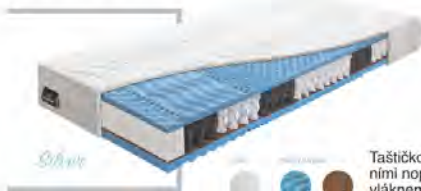

## FYZIO PLUS

22 cm

**-40%**

běžná cena 11.100,-  
**6.660,-**

Taštičková matrace, 7 zón s masážními noppkami a přírodním kokosov. vláknem. Výška 22 cm. Nosnost 120 kg. Snímatelný pratelný potah. Rozměr: 80/90 x 200 cm.