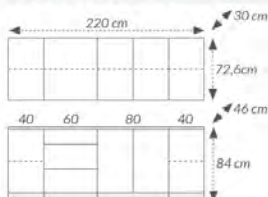

SAVANNA

š. 220

-40%

Kuchyňská linka š. 220. V provedení smoked liberty elm / bílá vysoký lesk, úchytky černá. Rozměr pracovní desky v celku: š. 220 cm, tloušťka 2,8 cm. Rozměr spod. skříněk 220 (40+60+80+40 cm): výška: 84 cm, hloubka 46 cm. Rozměr horních skříněk 220 (40+60 +80+40 cm): výška: 72,6 cm, hloubka 30 cm. Možné dok. vsazený dřez s odkap. za 2190,-, odsavač par Faber bílý nebo stříbrný za 2.490,-. Sporák a doplnky nejsou v ceně.

0% navýšení / 10 splátek
PagocDIL
1499,- Kč

běžná cena 24.990,-
14.990,-*