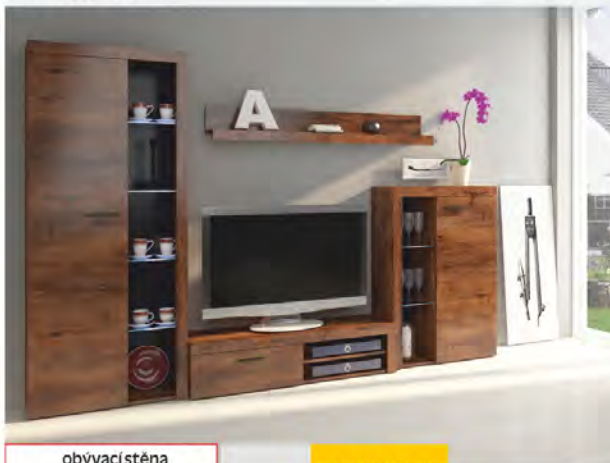

SYSTEM AMBER

Sestavte si obývací sektorovou stěnu v provedení dub artisan / černá (viz. foto). Lamino 16 mm a hrany ABS 0,5 mm. Černé kovové úchytky i nohy. Dodáváno v demontu.

LED osvětlení ZDARMA!

-45%

AWT53 vitrina
$ 53 v. 197 h. 39 cm

běžná cena
10.780,-
5.920,*

AK103 komoda
$ 103 v. 89 h. 39 cm

běžná cena
11.900,-
6.540,*

AWT93 vitrina
$ 93 v. 133 h. 39 cm

běžná cena
11.980,-
6.580,*

ARTV153 TV stolec
$ 153 v. 54 h. 39 cm

běžná cena
9.990,-
5.490,*

AL104 konfer. stolec
$ 104 v. 44 h. 68 cm

běžná cena
9.820,-
5.400,*

AK153 komoda
$ 153 v. 89 h. 39 cm

běžná cena
15.060,-
8.280,*

SAMARA

bílá / černé sklo

LED osvětlení ZDARMA!

-45%

dub artisan / bílá

dub lefkas

obývací stěna
běžná cena 11.980,-
6.580,*

komoda
běžná cena 8.980,-
4.930,*

NEJPRODÁVANĚJŠÍ STĚNA Obývací stěna v provedení: dub Artisan / bílá, dub Sonoma / černá, dub Lefkas, bílá / černá (viz. foto). Rozměr: Spodní skříň: š. 60, v. 115, hl. 31 cm, TV: š. 176, v. 28, hl. 40 cm. Vrchní skříňka: š. 60, v. 113, hl. 31 cm. Police: š. 102, v. 16, hl. 18 cm. **Včetně LED osvětlení.** Lze dokoupit komody ve všech provedeních o rozměru: š. 140, v. 80, hl. 40 cm.

RUMBA

LED osvětlení ZDARMA!

-40%

1. dub lefkas

2. beton jasný

3. bílá

4. dub sonoma

obývací stěna
běžná cena 18.170,-
10.990,*

PagoDIL
"Dobrá"

0% navýšení / 10 splátek
1099,- Kč

Moderní obývací stěna, v prov.: Dub Lefkas (viz. foto č. 1), Beton jasný, bílá, dub Sonoma. Celkový rozměr: š. 270, v. 190, h. 40 cm. Včetně LED osvětlení. Lze dokoupit komody ve všech provedeních o rozměru: š. 156, v. 82, h. 40 cm za 4.490,- Kč.