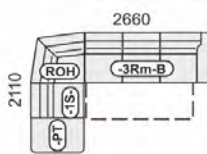

PT-15-ROH-3Rm-B
běžná cena 61.650,-
36.990,-