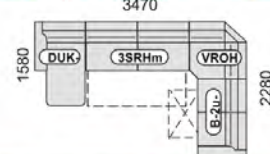

DUK-3SRHM-VROH-2u-B
běžná cena 96.650,-
vč. 3 záhl. a ÚP / DUK
57.990,-

DU-3SRHM-VROH-2u-B
běžná cena 94.990,-
vč. 3 záhl. bez ÚP / DU
56.990,-

Komfortní sedací souprava, rozklád. s úložným prostorem, očalouněná záda s variabilní sestav z 38 elementů. Pohodlné sezení zabezpečují kvalitní vysokoelastické PURpěny a vlnité pružiny v sedáku. Úl. prostor je ve dvou křeslech. Akční látky: PW 2, PW11, PW6, Whisper 17, Whisper 12, Vogue 2, Vogue 13, OTH 85 (OH 08), OTH 70 (OH 05), OTH 08 (OH 03). Látky na objednávku: PW, Whisper, Cloud, Neve, Moly, Castel, Salvador, Polaris Sic a Vogue, Nevada, OH za příplatek 10%. Možnost dok. taburetu o rozm. 52x52 cm, v. 44 cm za 2.990,- nebo PH taburet o rozm. 76x51 cm, v. 44 cm za 4.990,- Kč. Oba taburety mají úl. prostor. V sestavě na obrázku příprava pro záhlavníky v každém opěráku v ceně. Záhlavník u ostatních sestav cena za 1ks 2.220,- Kč. Polštářky jsou pouze dekorativní.