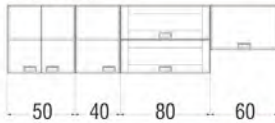

### ZORBA š. 240

Provedení: Přední strany: bílá lesk / černá lesk, korpus: bílá (viz foto), mléčné sklo. Rozměr spodních skříněk: v. 80 cm, h. 44 cm, rozměr vrchních skříněk: v. 58 cm, h. 29 cm. Cena včetně pracovní desky: š. rozměr viz perokresby, v. 2,8 cm, h. 60cm. Možné dokoupení celoplošný dřez s odkapávačem za 2.190,- Kč a odsavač par Faber bílý nebo stříbrný za 2.490,-. Sporák a doplňky nejsou v ceně.