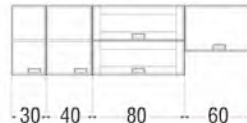

ZORBA š. 210

150 cm + 60 cm
digestoř. skříňka,
vč. PD š. 150 cm.
běžná cena 18.040,-
11.720,-