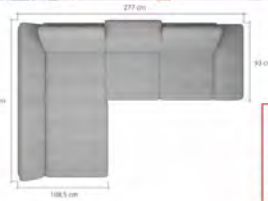

rozměr: 189x277 cm
rozklad: 125x210 cm
výška: 75/90 cm
v. sedu: 45 cm
hloubka: 108,5/93 cm

MOLIMINI
běžná cena 58.170,-
34.900,-*