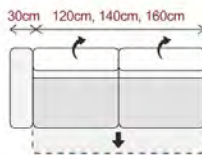

2 SED/ L - 140cm + F

18.390,-

ÚPRAVA
NA 120, 160 cm
PŘÍPLATEK + 10%