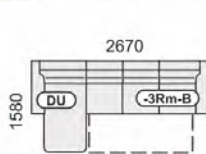

DU-3Rm-B
běžná cena 53.320,-
31.990,-