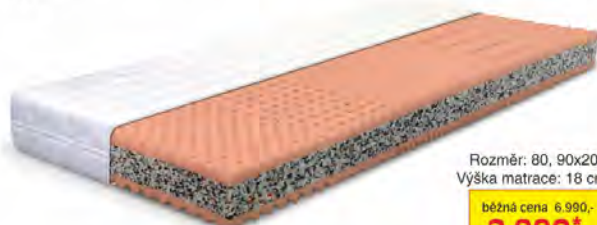

Rozměr: 140x200  
Výška matrace: 13 cm

běžná cena 11.100,-  
**4.440,-**

**ALETTA PLUS****18 cm -57%**

Inovovaná matrace Aletta. Vrstvená sendvičová matrace je vyrobená z kvalitních pěn o vysokých gramážích. RE pěny zvyšují nosnost a tuhost jádra matrace. Povrchová novopová úprava s masážním efektem má velmi příznivý vliv na lepší prokrvení pokožky a odvětrání povrchu matrace. Je opatřena kvalitním potahem, který je dělitelný na dvě části a pratelný na 60°C. 7 anatomických zón. Kvalitní jádro se 7 zónovou profilací s masážním povrchem. Novopové provedení a vysoké gramáže pěn zaručují vysokou životnost. **Nosnost matrace do 130 kg.**