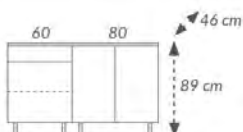

LYKKA

š. 140

-40%

Kuchyňská linka š. 140 vhodná do menších bytů nebo kanceláří. V provedení šedá / dub sonoma oak, úchytky kov černá mat. Rozměr pracovní desky v celku: š. 140 cm, tloušťka 2,8 cm. Rozměr spod. skříněk 140 (60+80 cm): výška: 89 cm, hloubka 46 cm. Rozměr horních skříněk 140 (60+80 cm): výška: 58 cm, hloubka 30 cm. Možné dok. vsazený dřez s odkap. za 2190,-. Doplnky nejsou v ceně.

0% navýšení / 10 splátek
PagocDIL
849,- Kč

běžná cena 14.150,-
8.490,-*