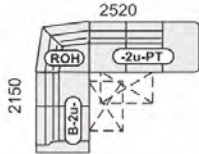

B-2u-ROH-2u-PT
běžná cena 61.650,-
36.990,-