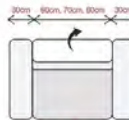

1 SED/ LP - 120cm  
1 SED/ LP - 130cm

**11.550,-**

ÚPRAVA NA 140 cm  
PŘÍPLATEK + 10%

2 SED/ L - 140cm + F

**18.390,-**

ÚPRAVA  
NA 120, 160 cm  
PŘÍPLATEK + 10%

1 SED/ LP - 60cm  
1 SED/ LP - 70cm

**10.390,-**