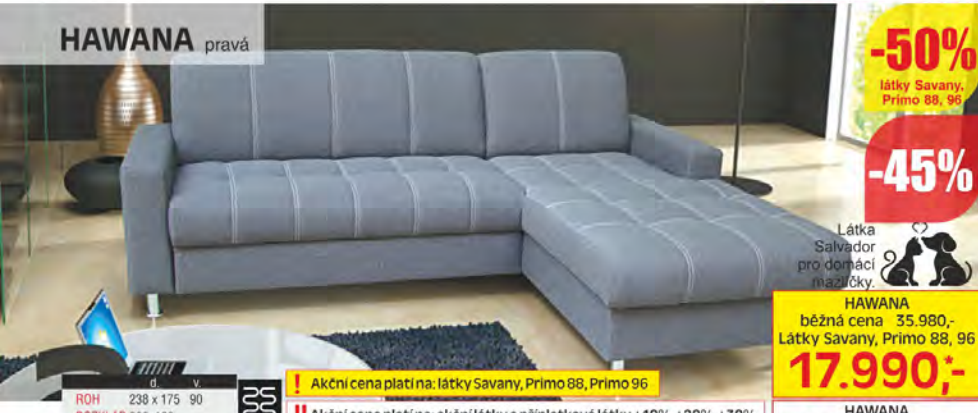

-50%

látky Savany,
Primo 88, 96

-45%

Látka
Salvador
pro domácí
mazlíčky

HAWANA
běžná cena 35 980,-
Látky Savany, Primo 88, 96

17.990,-

d. v.
ROH 238 x 175 90
ROZKLAD 200x123

! Akční cena platí na: látky Savany, Primo 88, Primo 96

!! Akční cena platí na: akční látky a příplatkové látky +10%, +20%, +30%

Roh. sedací souprava, rozkl. s úl. prostorem. Prošíta, chromové nohy. L nebo P provedení. Akční látky: Savany, Primo 88, Primo 96, Savana 05 šedá (viz foto), Cloud 74, 75. Látky na objednávku: Davis, Cloud, Agramito, Vogue, Salvador, Element, Moly, Castel, Neve, Whisper, Over The Horizon, Loft za příplatek 10%. Toccare za příplatek 20%-30%.

HAWANA
běžná cena 35 980,-
Akční látky, příplatkové
látky +10%, +20%, +30%

19.780,-

KARL 3dv. š. 120

NEW -50%