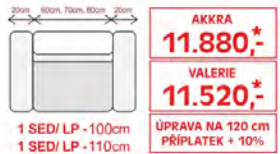

2 SED/L - 140cm + F