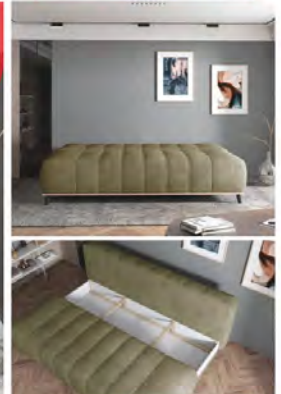

## CLIO

KVALITNÍ VÝROBEK

-45%

Látka Salvador pro domácí mazlíčky.

Moderní pohovka, rozkládací - rozklad na Automatu. S úložným prostorem. Záda jsou očalouněná. A v zádové části jsou pružiny. Pohodlné sezení zabezpečují kvalitní PUR pěny a vlnité pružiny v sedáku. Volné polštáře. Dřevěný ozdobný element. Provedení: Salvador 10 (viz. foto), Salvador 11, Salvador 14, Salvador 15. Rozměr: d. 206 cm, výška: 77/87 cm, hloubka: 102 cm, rozklad: 200 x 144 cm, výška noh: 12 cm.