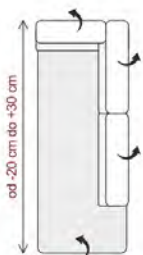

TAMPA ATYPICKÉHO PROVEDENÍ PŘÍPLATKOVÉ VARIANTY

OTOMAN P
205cm x 100cm + F

18.990,-

ÚPRAVA DO 15 cm
PŘÍPLATEK + 10%
ÚPRAVA DO 30 cm
PŘÍPLATEK + 15%