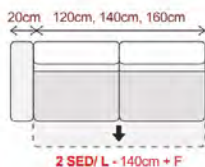

2 SED/L - 140cm + F