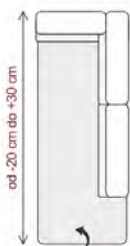

### SAVOY A BARMA ATYPICKÉHO PROVEDENÍ PŘÍPLATKOVÉ VARIANTY

**OTOMAN P**  
205cm x 100cm + F

SAVOY A BARMA  
**18.390,-**

ÚPRAVA DO 15 cm  
PŘÍPLATEK + 10%  
ÚPRAVA DO 30 cm  
PŘÍPLATEK + 15%

**LONG P**  
165cm x 100cm + F