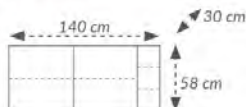

LYKKA

š. 140

-40%

Kuchyňská linka š. 140 vhodná do menších bytů nebo kanceláří. V provedení šedá / dub sonoma oak, úchytky kov černá mat. Rozměr pracovní desky v celku: š. 140 cm, tloušťka 2,8 cm. Rozměr spod. skříněk 140 (60+80 cm): výška: 89 cm, hloubka 46 cm. Rozměr horních skříněk 140 (60+80 cm): výška: 58 cm, hloubka 30 cm. Možné dok. vsazený dřez s odkap. za 2190,-. Doplnky nejsou v ceně.

0% navýšení / 10 splátek
PagocDIL
849,- Kč

běžná cena 14.150,-
8.490,-*