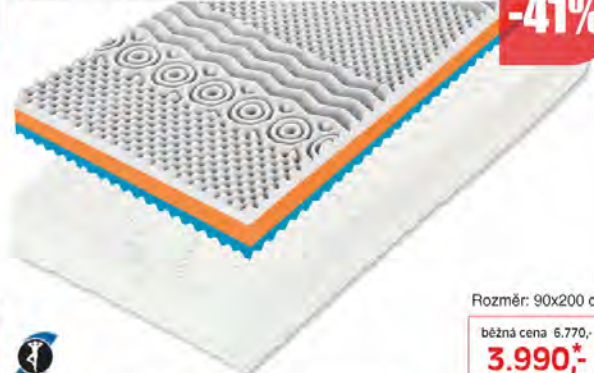

KASTYLE

16 cm

-41%

Rozměr: 90x200 cm
běžná cena 6.770,-
3.990,-*

Matrace z pružných pěn vyšší objemové hmotnosti pro stabilitu, nosnost a dlouhou životnost. Vyrobená z vakuové pěny Flexifoam®, za studena tváření, s rozdílnými tuhostmi a objemy v sendvičové konstrukci. Strana RELAX SOFT – měkkí (bílá) strana s lehkou masážní profilací pro uvolnění svalstva. Nižší střední tuhost. Strana RELAX HARD – tuhá, masáží strana matrace (modrá) pěna vysoké objemové hmotnosti. Vybavena 7- zónovou profilací. Pro muže a milovníky tužšího poležení – vyšší tuhost. Střední část jádra je vyrobená z pěny Flexifoam® vyššího objemu pro stabilitu, životnost, přirozenou tuhost a podporu ortopedických vlastností matrace. Matrace je opatřena snímatelným a pratelným potahem Bamboo. Potah má zip po celém obvodu a lze jej rozdělit na 2 části a prát i v menších pračkách. Obě poloviny jsou prošívány a opatřeny klimatickými vrstvami dutého vlákna (omezuje pocení a tepelně izoluje lůžko). Vhodné uložení na lamelové pevné či polohovatelné rošty, případně na rošty laťkové. Matrace je též vhodná pro motorové rošty. **Doporučená nosnost do 120 kg. Výška matrace 16 cm.**