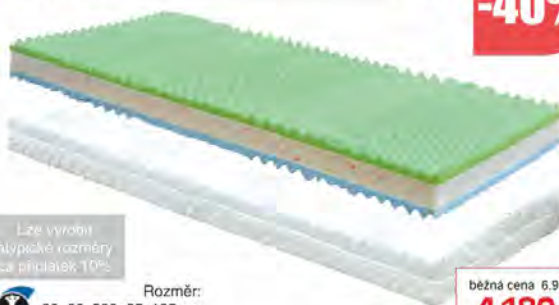

## MAGDA

17 cm

-40%

Lze vyrobit  
atypické rozměry  
za příplatek 10%.

Rozměr:  
80, 90x200, 85x195 cm  
Výška matrace: 17 cm

běžná cena 6.980,-  
**4.180,-\***

Oboustranná ortopedická sedmizónová matrace s anatomickou masážní profilací, rozdílnou tuhostí stran, s celkově vyšší střední tuhostí v prateľném potahu. Jádro z pěn Flexifoam® (pružnost, vzdušnost, odolnost, přirozená tuhost). Strana RELAX – SOFT (zelená) s masážní anatomickou profilací (uvolnění napjatého svalstva, prokrvení pokožky), měkčí strana matrace – ideální pro ženy a milovníky středně tuhostí lůžka. Strana RELAX – HARD (modrá) s masážní anatomickou profilací, tužší strana matrace – ideální pro muže a milovníky vyšší střední až vyšší tuhosti lůžka. Střední část z tlakové pojené pěny Flexifoam® (vyšší objemové hmotnosti (stabilita, životnost, přirozená tuhost)). Prateľný potah Bamboo s přírodními extrakty (60 °C) s dutým vláknem pro odvod potu a izolaci lůžka. Dvojitá konstrukce se zipem kolem dokola. Vhodné uložení na lamelové rošty. Lze použít i pro mechanicky polohovatelné rošty a latkové rošty. **Záruka 2 roky. Doporučená nosnost do 130 kg.**