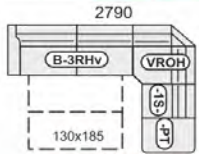

B-3RHv-VROH-1S-PT
běžná cena 73.320,-
včetně 2 záhlavníků
43.990,-