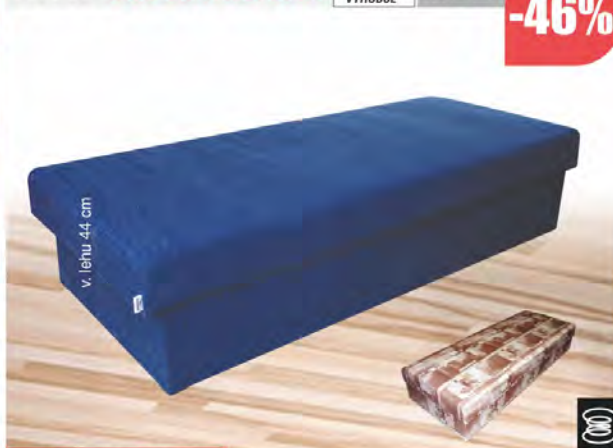

LENA

SUPER NABÍDKA

ZNAČKOVÝ
SLOVENSKÝ
VYROBCE

š. 82

-46%

běžná cena 7,400,-
Mix látek
3.990,-*

Válenda s pružinovou matrací a úložným prostorem, dno je ze sololitu. Akční látky: PW 03, 14, 23, oranž, šedá euro fotbalisti, Haugen 05 hnědý květ, mix látek ze skladových zásob. Rozměr: 195x82x44 cm.