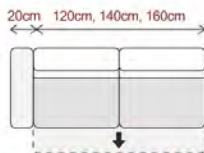

1 SED/ LP - 100cm
1 SED/ LP - 110cm

2 SED/ L - 140cm + F

SAVOY A BARMA
17.220,-*

ÚPRAVA
NA 120, 160 cm
PŘÍPLATEK + 10%

SAVOY A BARMA
9.490,-*

ÚPRAVA NA 80 cm
PŘÍPLATEK + 10%

SAVOY A BARMA
10.690,-*